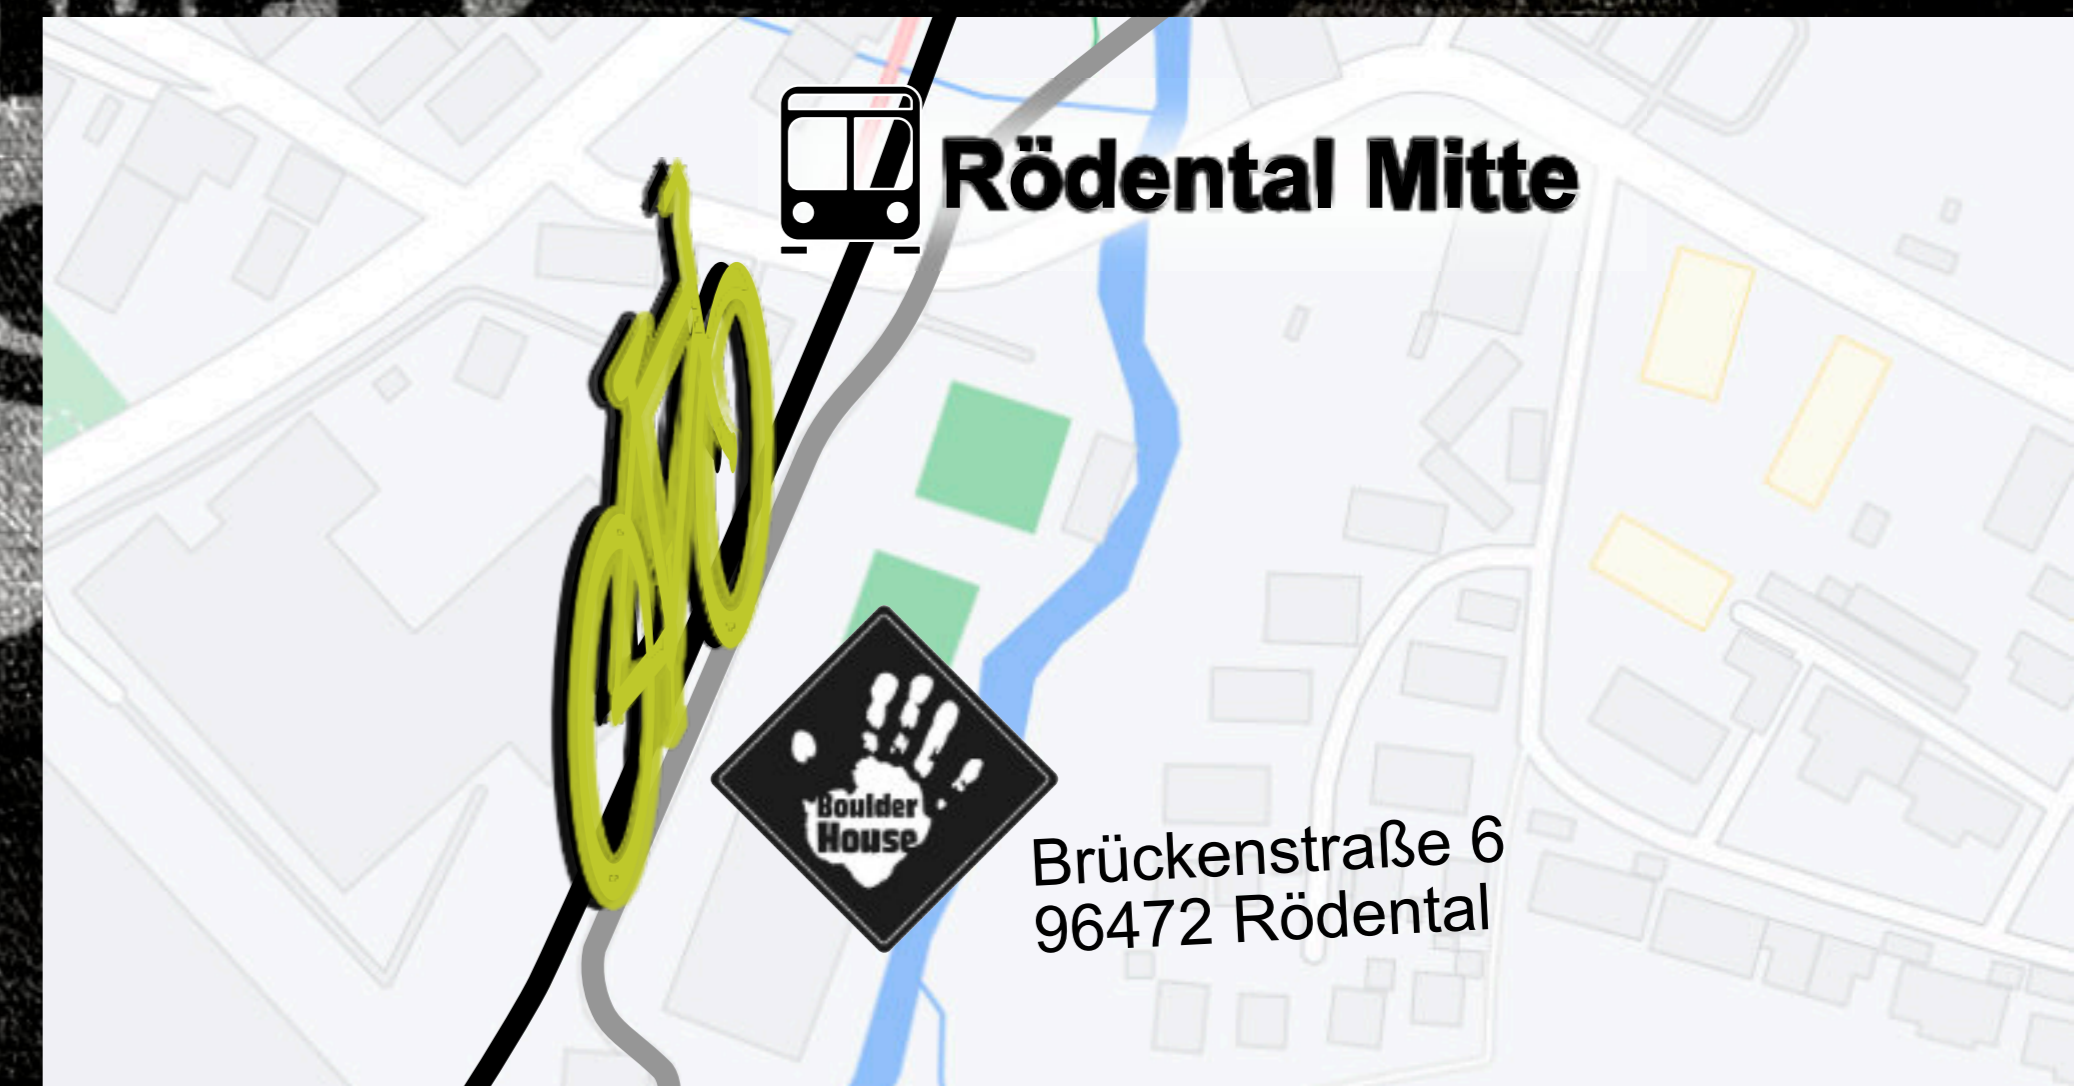

Schau vorbei!

Rödentel Mitte

Brückenstraße 6
96472 Rödentel

Partner

**Essen wie
in Italien!
Gleich nebenan.**

Brückenstraße 6 - 96472 Rödentel - 09563 5113310

CUP&CINO Die Barista Company

Bier
Wein
Cocktails
& vieles mehr

**DER
SKANDINAVIER**
DEIN OUTDOORSHOP

Kanonenweg 50, 964550 Coburg

Dank der Crew von **Mr. Clean** immer ein sauberer Griff!

Coburg - Rödentel - Sonneberg - Ilmenau - Erfurt

**Wir lassen es
krachen!**

Ferienkurse
Jugendgruppen